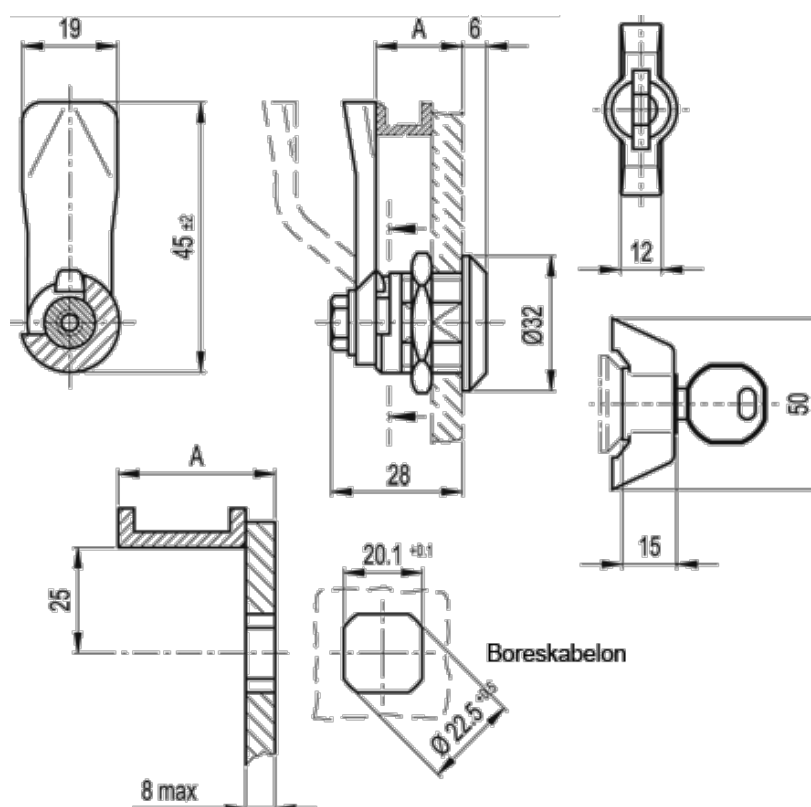

Varenummer: 20733013
Beskrivelse: E+G Låseelement
GN 115-SCK-14

Mål

A = 14